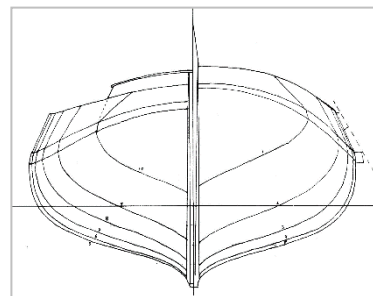

## 6. Wilhelmina (?)

|                |  |
|----------------|--|
| bouwjaar:      | 1886   |
| afmetingen:    | 9.10 x 3.75  |
| opdrachtgever: | C. Jaski   |
| lijnenplan:    | lijnenplan uit 1886 bij Bertus Bernhard  |
| model:         | halfmodel met naam bij Bertus Bernhard   |
| foto's:        | scheepvaartmuseum<br><b>1999.0020</b> , Wilhelmina met P Altink jr,<br>foto Greiner (of is dat andere Wilhelmina?) |

kenmerken:  
Zeer sterk gepiekte, diepe boeier.

Bestek Wilhelmina op naam gedateerd 1886 in dossier 1 't Kromhout.  
NB: vermelding met afwijkende maat in lijst van zeiljachten in De Nderlandse Sport 1886, no 210 pag 15/16,  
Verwarring met Parkeler mogelijk.