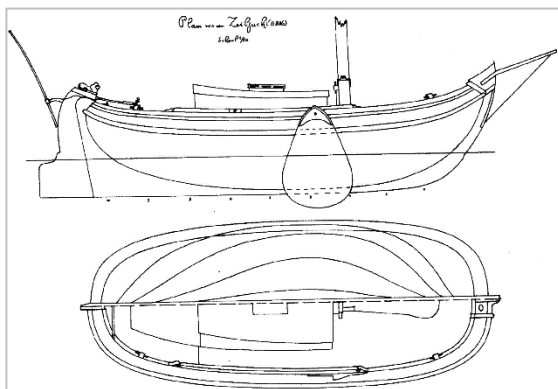

## 6. Wilhelmina (?)

|                |  |
|----------------|--|
| bouwjaar:      | 1886   |
| afmetingen:    | 9.10 x 3.75  |
| opdrachtgever: | C. Jaski   |
| lijnenplan:    | lijnenplan uit 1886 bij Bertus Bernhard  |
| model:         | halfmodel met naam bij Bertus Bernhard   |
| foto's:        | scheepvaartmuseum<br><b>1999.0020</b> , Wilhelmina met P Altink jr,<br>foto Greiner (of is dat andere Wilhelmina?) |

kenmerken:  
Zeer sterk gepiekte, diepe boeier.

Bestek Wilhelmina op naam gedateerd 1886 in dossier 1 't Kromhout.  
NB: vermelding met afwijkende maat in lijst van zeiljachten in De Nderlandse Sport 1886, no 210 pag 15/16,  
Verwarring met Parkeler mogelijk.