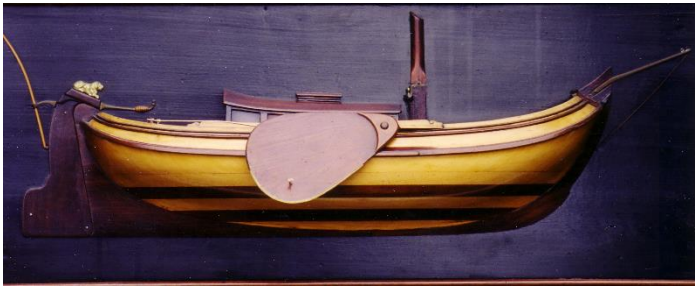

## 6. Wilhelmina (?)

|                |  |
|----------------|--|
| bouwjaar:      | 1886   |
| afmetingen:    | 9.10 x 3.75  |
| opdrachtgever: | C. Jaski   |
| lijnenplan:    | lijnenplan uit 1886 bij Bertus Bernhard  |
| model:         | halfmodel met naam bij Bertus Bernhard   |
| foto's:        | scheepvaartmuseum<br><b>1999.0020</b> , Wilhelmina met P Altink jr,<br>foto Greiner (of is dat andere Wilhelmina?) |

kenmerken:  
Zeer sterk gepiekte, diepe boeier.

Bestek Wilhelmina op naam gedateerd 1886 in dossier 1 't Kromhout.  
NB: vermelding met afwijkende maat in lijst van zeiljachten in De Nderlandse Sport 1886, no 210 pag 15/16,  
Verwarring met Parkeler mogelijk.