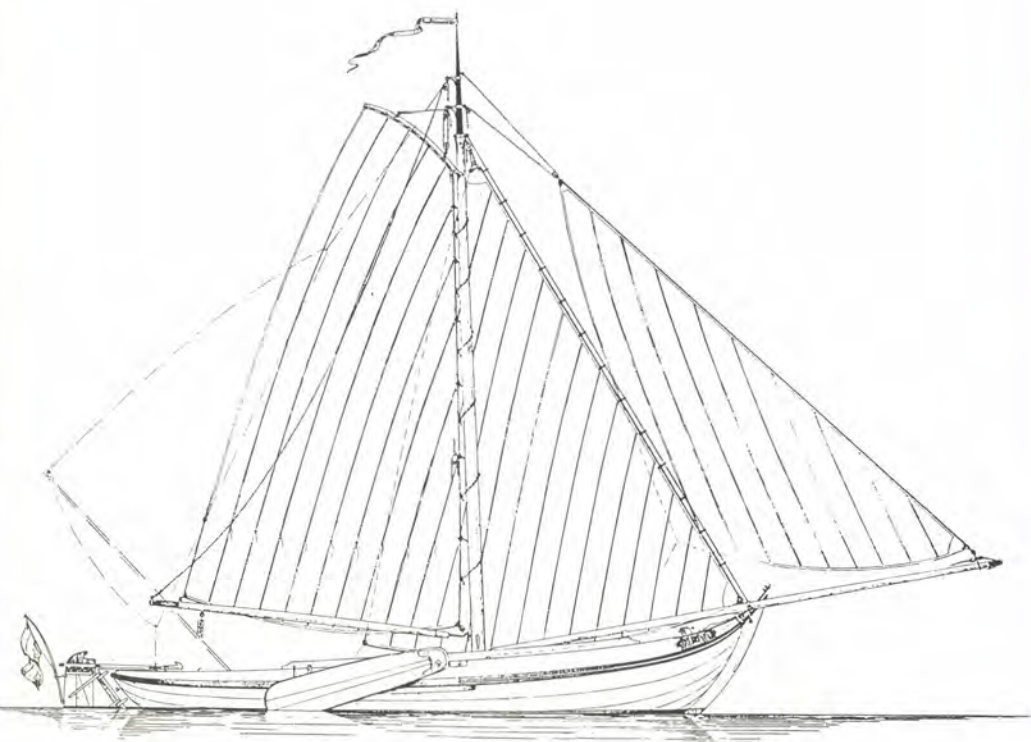

Zeiltekening van de botter 'Vrouwe Cornelia', grootzeil 39 m²,
fok 38.50 m², kluiver 23.50 m², bezaan 14 m²

NAAM JACHT	ZEIL NR.	PLAQ.	LENGTE	MAT	BOUWJAAR	BOUWER
TYPE : Boeier						
Vrouwe Everdina		770	6,00	S	1973	S Beffers & Zn A'Dam
Vrouwe Maria		293	7,00	H		
Vrouwe Thea		133	8,00			
Wouterke, It	RD 94	833	6,00	H	1893	L van der Lei Nijega
TYPE : Boeieraak						
de Clinge		950	10,00	S	1975	van Beem
Vrouwe Antje		1410	12,50	S	1899	Scheepswerf Baars&Zn
Vrouwe Gerdina		1409	16,08	S	1891	Geertruidenberg
Meltevreden		171	15,30	S	1909	Duivendyk
TYPE : Botter						
Afke-Tjeerdje	OC 37	1226	10,50	H	1954	Kok Huizen
Almere		313	14,50		1898	Kok Huizen
Botterik		668	12,50		1900	
Bruinvisch	VB25	117	10,90	H	1945	Kok Huizen
Bruiser	VB 2	353	11,95	H	1917	de Haas Monnickendam
Bu 130		422	12,70		1875	Schaap Huizen
Bu 22		527	11,00		1890	
Christoffel		726	12,65		1918	Kok Huizen
de Gouden Zalm	VC 53	230	8,10	S	1960	Grootes Buter
de Jonge Jaap		128	10,33	H	1940	Kok Huizen
de Kuil		434	12,16	H	1904	Kaat Hoorn
de Vrouwe Annemiebetje		485	14,50		1902	Urk
Duitendief Eb 68		401	13,50			
E B 43	VA 54	-	13,00	H	1913	Gebr Schaap Huizen
E B 44		1003	13,00	H	1850	
Eb 23		1111	13,40	H	1909	Schaap Huizen
Gans	VB 70	25	11,83	H	1890	
Gave der Natuur		180	13,00			
Geurtje		613	12,75			Oort Harderwijk
Goeree		55	14,00	H	1900	
Hk7		501	11,80			
Hoge Waard		107	12,00		1895	Kuykhoven
Hollantsche Leeuw	VA 7	393	13,50	H	1912	de Haas Monnickendam
Houtrib	VA 30	74	13,52	H	1914	Kok Huizen
Jan Abels	VC13	175	8,00	S	1952	van Waveren
Jan Klaassen	VB 9	1071	10,68	H	1907	de Roos G V/D Meyden
Kleine Beer	VC 46	131	9,20	H	1946	Kok Huizen
Krackert		323	10,50			
Lucie		1157	11,08	S	1939	de Ondernemer
Mk 58		614	13,50		1911	de Haas Monnickendam
Norremeer		457	13,55		1930	Schepman Kampen