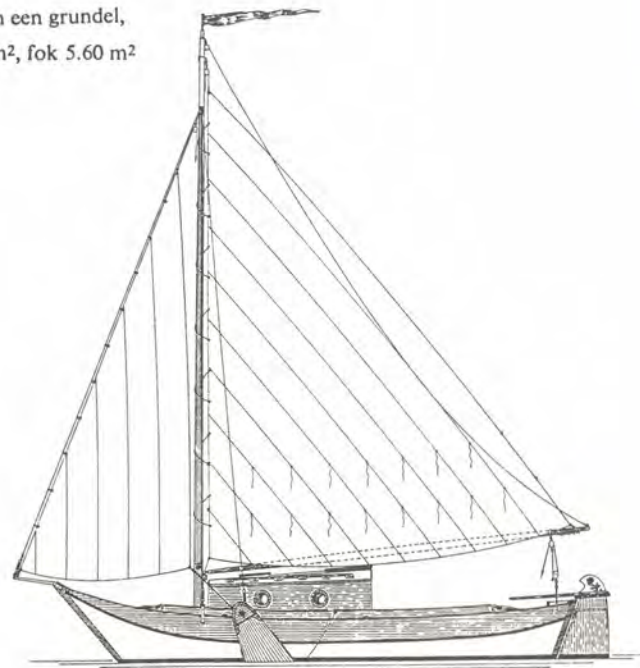

TYPE : Grundel

'D'Ouwe Gouwe	OC 81	350	7,50	S	1962	Kooyman En de Vries
'T Jofferke Hester	GD136	700	7,50	S	1967	K Loose Made Nb
873		-	6,65	S	1973	Kooyman En de Vries
Adriaen van Ostade		938	6,65		1974	Kooyman En de Vries
Aeolus		244	8,35	S	1961	Westerdyk Eernewoude
Anna		856	6,25		1974	Kooyman En de Vries
Annijge		1235	7,50	S	1963	Heinen Geertruidenbg
Banjaert		1058	6,65		1975	Kooyman En de Vries
Batavier		1380	6,25	S	1973	Kooyman En de Vries
Cantia Johanna	GD135	808	7,00	S	1973	Hewi Giensbeek
Compæen		82	7,00		1946	Hartog Buiksloot
Cygnus		1244	7,00	S	1976	Zelfbouw
de Drielingen	GC 89	712	8,50		1969	Kooymans En de Vries
de Drij Joffers	GC 88	632	8,50	S	1967	Kooyman Zwijndrecht
de Halve Maen		198	8,40	H	1953	vd Lingen Gorinchem
de Jonge Jacob		713	8,50	S	1968	Schut Groningen
de Jonge Jacobus	GC106	899	7,50		1974	Westeinder Aalsmeer
de Krukel		1190	7,00	S	1963	Kooyman
de Putter	GD147	983	6,65	S	1975	Kooyman & de Vries
de Vrouwe Theodora	GC 91	1213	8,50	S	1970	Kooyman En de Vries
de Walvisch	GD150	985	6,57	S	1975	Kooyman & de Vries

Zeiltekening van een grundel,
grootzeil 14.10 m², fok 5.60 m²

de Zeven Maenen	GC109	696	8,50	S	1972	Kooyman En de Vries
de Zwaan		1260	7,10	H	1939	P Hartog Buiksloot
Doordrijver		1062	8,00	S	1976	Kooyman En de Vries
Doordrijver		913	6,25		1974	Kooyman En de Vries
Driekusman		656	7,00		1970	vd Meulen Sneek
Dtrk		425	5,94		1930	Doornbos Amsterdam
Gevieren		1143	7,50		1977	Engel Emmeloord
Groene Bok		1297	8,50	S	1970	Kooyman & de Vries
Grondeling		1033	6,65	S	1974	Kooyman En de Vries
Gulden Draeck		1227	8,50	S	1972	Kooyman En de Vries
Hoorneboeg		802	6,25	S	1973	Kooyman & de Vries
Hout Moed		-	8,40	H	1977	Gebr Schuitemakers
Irma La Douce	GB 78	615	11,20	S	1962	Boxce ter Aar
Joffernoct	GD120	994	7,52	S	1963	Heyne
Johanna Jacoba	GC 98	953	8,50	S	1973	Kooyman En de Vries
Katrijn		1170	6,25	S	1972	Kooyman En de Vries
Koperwiek		318	7,00			
Laetitia	GD130	698	7,50	S	1965	Kooyman En de Vries
Leintje		853	6,25	S	1973	Kooyman & de Vries
Lighte See'En		297		S	1962	Kooyman Zwijndrecht
Lille Bamse		1139	6,25	S	1974	Kooyman En de Vries
Lucia		358	7,00	H	1920	de Vries Aalsmeer