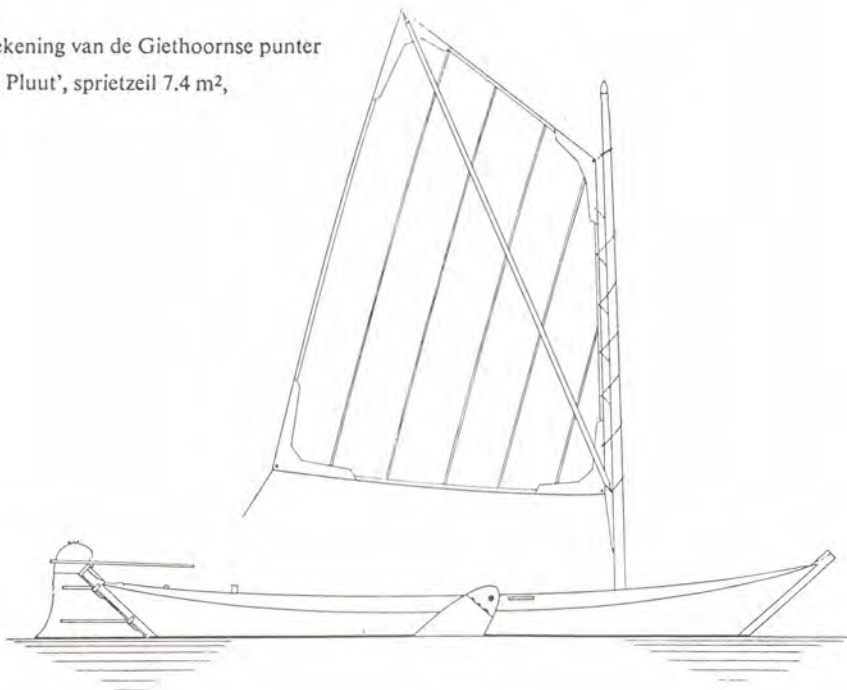

Zeiltekening van de Giethoornse punter
'Orse Pluut', sprietzeil 7.4 m²,

NAAM JACHT	ZEIL NR.	PLAQ.	LENGTE	MAT	BOUWJAAR	BOUWER
<u>TYPE : Platgatbotter</u>						
Erato	DC 9	63	9,30	H	1928	Langenberg
<u>TYPE : Pluut</u>						
Almeri	VC281	797	9,30	H	1946	Oost Harderwijk
de Bonte Hond	VC204	949	9,00	S	1974	Woudenberg
E B 40		1218	10,00	H	1923	Balk
Eenhoren		362	9,00	S	1963	Jdeboer Sliedrecht
Gulden Seepaerd 'T		411	7,00		1910	
Hop		-	11,00	H	1910	Oost Harderwijk
Jaap		667	, 9		1924	Oost Harderwijk
Jacobina		-	8,50	H	1967	Jaap de Graaf Spaken
Janna Gerarda		988				
Moeder de Gans		373	10,00	H	1935	Kok Huizen
Niets Bestendig		376			1956	? Vlaardingen
Pimpernel	VC126	52	9,10	H	1950	Kok Muiden
Schipperswichie		531	9,00	S	1964	Wolf H I Ambacht
Spes Nostra	VC 4	93	9,00		1950	V Waveren de Lier
Vd23		609	9,44	H	1919	Oost Harderwijk
Vrouwe Johanna		99	10,80	H	1909	Oost Harderwijk
<u>TYPE : Poon</u>						
Adriana		1303	16,00	S	1904	v der Bussche Antwer
de Dankbaarheid	VA 61	1060	15,28	S	1894	Krimpen A/D Ijssel
de Dicke Dijcker		1382	14,67	S	1896	
<u>TYPE : Punter</u>						
de Kloecke Haen		301	8,85	S	1910	
Gelreblom		887	6,00	H	1974	Vos Wildeboer
Houtekiet		510	6,25	H	1966	Vos Giethoorn
Janus Knik		1389	6,30	H	1985	Wildeboer V-H Vos
Naerdincklant		593	6,20	H	1968	Vos Giethoorn
Saskia		1419	6,85	H	1976	Wildeboer Giethoorn
Unrest		452	6,20	H	1965	Vos Giethoorn
Z S 5		-	7,05	H		
<u>TYPE : Rietaak</u>						
Drie Gebroeders		1000	11,00	S	1916	
<u>TYPE : Schokker</u>						
Albatros 2		608	9,75		1968	
Anne Mew	VC346	1277	9,46	S	1980	
Areka-Jacoba	UC303	1187	10,50	S	1979	de Plaete
Beatrijs		400	9,00		1963	Ek Duursma