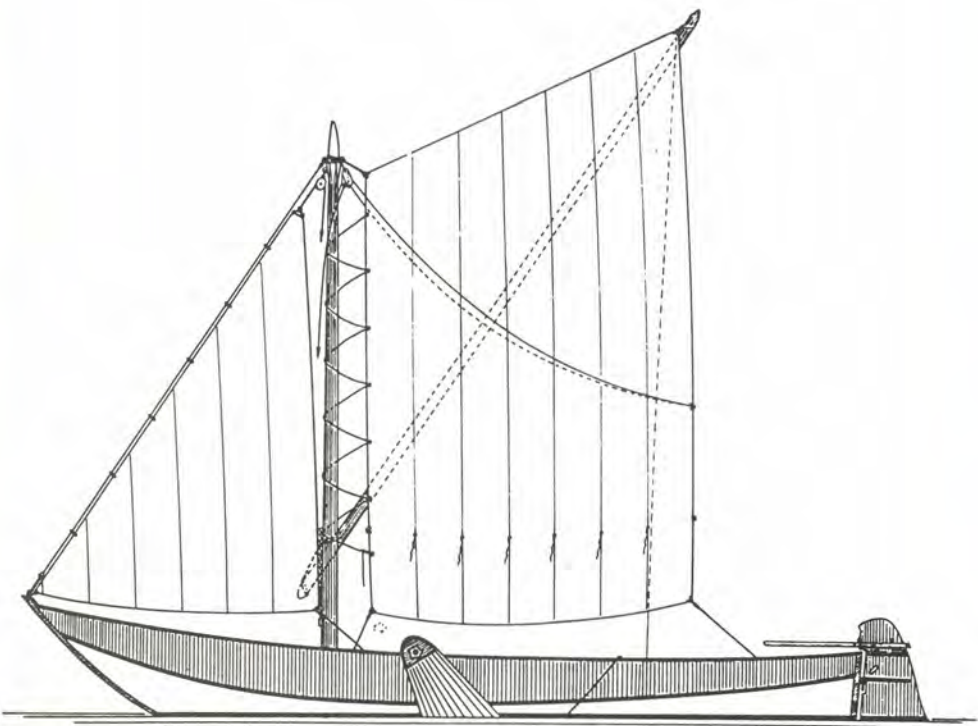

NAAM JACHT	ZEIL NR.	PLAQ.	LENGTE	MAT	BOUWJAAR	BOUWER
<u>TYPE : Zalmschouw</u>						
Baks		971	7,50	S	1903	
Botje		810	7,00	S	1870	
Gijsje		863	7,20			Zwaans Waspik
Hd 43		1018	7,00	S	1912	Gebr vd Hoff Boven-H
Onrust		1036	7,50	S	1910	
Ruigt		341	6,84		1900	Ruijtenberg R'Donkv
Sttjfkop		532	7,10		1967	den Bout H'Veid
Stuiver		522	4,80	S	1905	
Wk 2		1056	6,95	S	1974	V Noordenne H'Veid
Wm 4		653	7,23		1898	'T Hof H'Veid
Zegen		969	7,20	S	1967	? Geertruidenberg
<u>TYPE : Zeepunter</u>						
Anna Maria Ku 12		428	8,50	H	1914	'Huisman Ronduite
<u>TYPE : Zeeschouw</u>						
'T Ros Beiaer		172	9,08	S	1938	van Goor Monnikendam
'T Ros Bleyneckvliet		881	9,45	S	1963	Kok Huizen
'T Schouwtje	128ZC	392	7,50	S	1961	Fa Lasco Sliedrecht
'T Seepeert		929	10,00	S	1974	Westerdijk
Aalde Wiebe		991	8,50	S	1971	Blom
Aaltje Christina		1030	9,50	S	1976	de Plaete
Adebar	ZC129	763	10,40	S	1963	Kok Huizen
Adrianus		-	8,00	S	1975	de Plaete
Akka		203	9,00	S	1956	Duyvendijk Ouderkerk
Aleida Johanna	253ZC	1331	10,10	S	1975	Westerdijk
Alexandra	ZC267	1321	9,00	S	1978	H van der Koot
Andromeda	108ZC	506	10,51	S	1964	J Kok
Anna Hendrika 2	52D	795	7,75	S	1973	J Kok Huizen
Anna Victoria		-	8,00	S	1976	de Plaete Oltgensplt
Annechien		1249	8,20	S	1976	C A Engelaer & Zn
Antje		694	6,50		1966	Kok Huizen
Aquarius		848	9,00	S		Westerdyk
Argenteus	ZC235	1029	9,11	S	1971	S Westerdyk
Aurora		1201				
Bacghus		1373	9,00	S	1971	Meinster
Barbeel	75ZC	308	9,00	S	1961	Markx Woubrugge
Beschouwing	ZC212	771	8,00	S	1973	A H Karstens
Beste Bunk		686	9,00	S	1968	
Bestevaer	2432C	1302	8,00	S	1968	G de Jong
Blauwe Engel		1037	9,10	S	1961	Bendeker Zaandam
Bokkesprong	139ZC	429	9,90	S	1965	Balk Elburg
Bonna	ZD 2	1434	6,83	S	1966	Kok