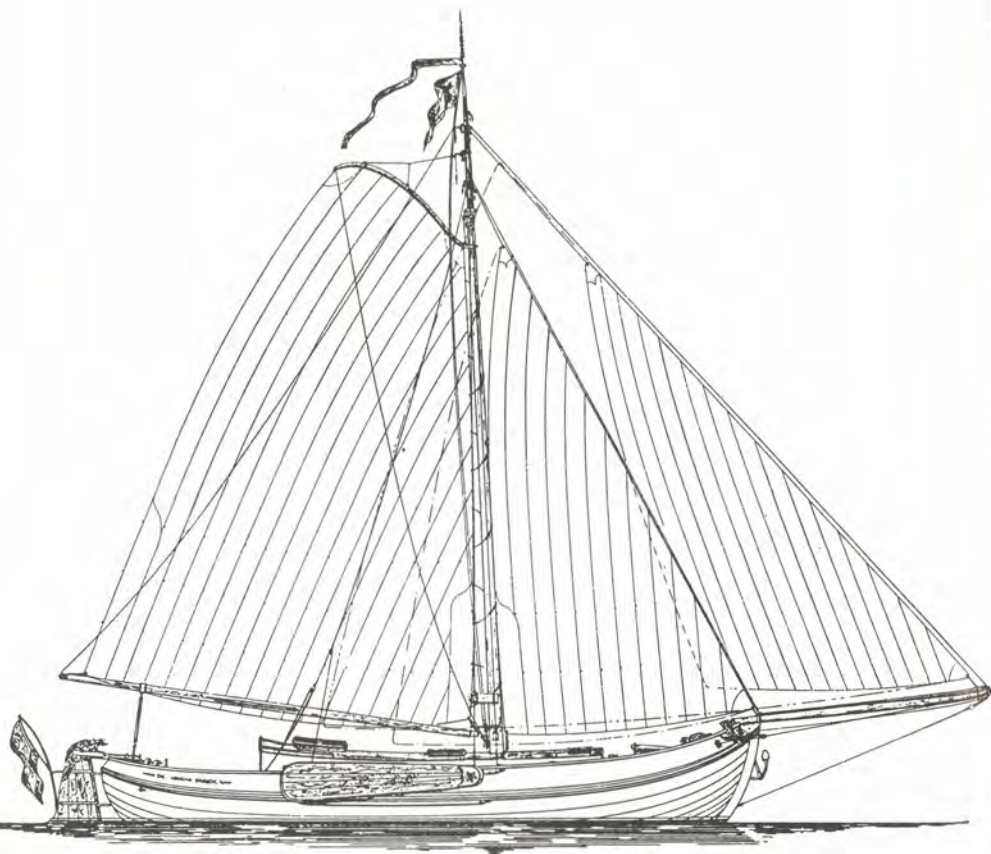

Zeiltekening van de Lemsteraak 'De Groene Draeck', grootzeil 73 m², botterfok 47 m², fok 31.5 m²,
kluiver 30 m², jager 92 m²

NAAM JACHT	ZEIL NR.	PLAQ.	LENGTE	MAT	BOUWJAAR	BOUWER
de Bloemevaer	VB159	1363	11,45	S	1976	de Nieuwe Kielkade
de Bokser		1418	9,30	S	1979	de Nieuwe Kielkade
de Bonte Krikl	VB127	1191	10,00	S	1976	Fa Stofberg En Zn
de Brandeman	VA 26	286	15,09	S	1912	Ontwerp Engineer Com
de Brave Hendrik	TH51	232	12,10	H	1902	Stam Lekkerkerk
de Bunsjoter	VA70	1120	13,00	S	1976	Y de Jong Durgerdam
de Drie Gebroeders Ii	VA 51	957	12,20	S	1968	Tromp
de Eenhoorn	VB124	1424	10,47	S	1979	T Syl
de Gouden Engel	VAB5	84	13,60	S	1909	Appelo Zwartsluis
de Jonge Luitzen	VB95	801	10,04	S	1972	Blom
de Kamper	VA 55	-	12,78	S	1914	van Goor
de Lachende Beer		497	17,05	S	1927	Akerboom
de Onrust	VA 3	38	15,00	S	1915	Idem
de Raeck	VB 98	1408	10,30	S	1974	C A Engelaer & Zn
de Vrouwe Egbertje		-	12,60	S	1918	Akerboom
de Waere Nar	VA 77	1365	13,00	S	1978	de Jong Durgerdam
de Witte Bever	VA 97	1420	12,80	S	1986	Gebr Hummel Lemmer
de Witte Walvis	VA 92	1387	12,85	S	1985	Gebr Hummel-Lemmer
de Zwarte Tijger	VB111	1417	11,80	S	1978	de Nieuwe Kielkade
Dwaelster		-	14,00	S	1914	Stapel Enkhuizen
Eersteling Le-28	VB173	903	11,18	S	1900	P de Boer
Eersteling Urk		1384	14,50	S	1902	Gebr de Boer Lemmer
Elsa Johanna		1325	10,00	S	1949	Bijkers Gorkum
Elsemoer	VB 85	880	11,14	S	1974	Blom
Festina Lente		638	8,00	S	1970	Stofberg
Fidelia	NB175	1438	10,05	S	1988	van Rijnsoever
Florenteyn	VB114	963	11,45	S	1977	Nw Kielkade
Friesche Joffer	VC290	1117	9,28	S	1969	Ndsm
Froukje	VC341	1306	9,10	S	1979	Kooyman & de Vries
Georgette	OA13	360	14,85	S	1912	Gebr de Boer
Gerrit van Loon	VB122	-	11,00	S	1979	Stofberg
Goede Trouw	VB156	1315	11,12	S	1975	Blom
Gouden Leeuw		778	8,25	S	1966	H W Stofberg
Groote Beer	VA 48	-	16,00	S	1929	Schouten Muiden
Haast Nog Rust Le99	165VB	1324	12,10	S	1913	Gebr de Boer
Halley	VA28	216	14,53	S	1919	de Geus V der Heuvel
Halve Maen Le104		-	13,65	S	1904	Auke van der Zee
Herstelling		1100	11,20	S	1977	Blom
Hesta		923	8,62	S	1970	Blom
Hinke van Oeke		1383	10,36	S	1984	Eeltje Kuperus
Isala		648	10,08	S	1969	Blom
Jan Pieterszn Coen	VB100	1023	10,00	S	1975	Stofberg
Julia Catherina	VB142	1374	10,05	S	1981	Fa Stofberg En Zn
Kaat Mossel	VB 90	921	9,96	S	1975	Stofberg
Kookaburra		1114	10,00	S	1978	Stofberg