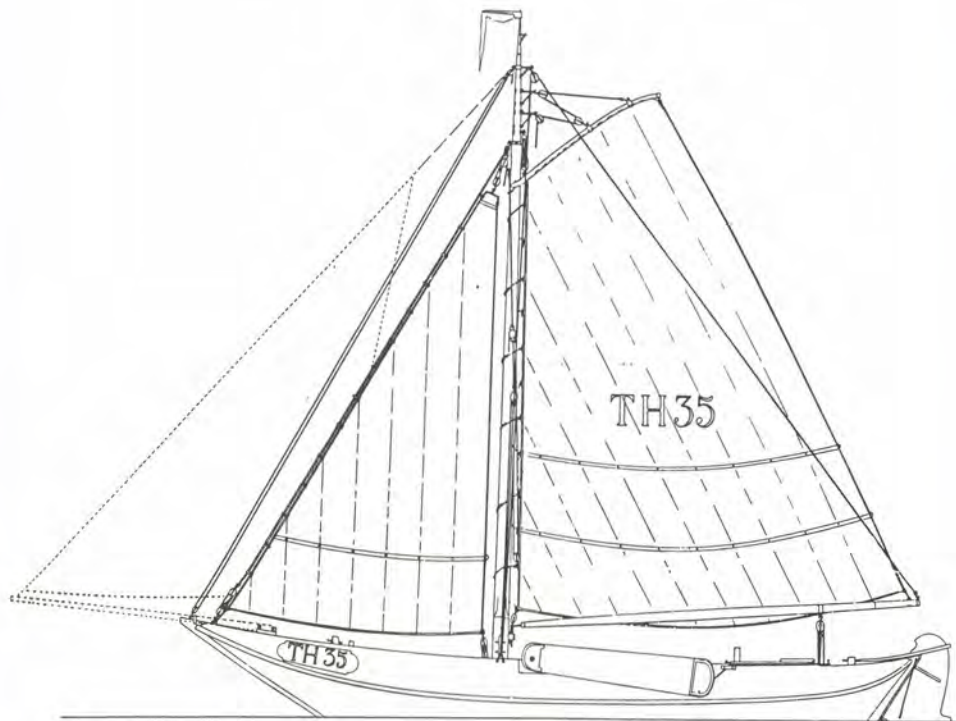

NAAM JACHT	ZEIL NR.	PLAQ.	LENGTE	MAT	BOUWJAAR	BOUWER
<u>TYPE : Hollandse Boot</u>						
de Groene Welp		776	4,50	H	1964	Nieuwendorp & Zoon
de Otter		997	5,50	S	1974	Kooyman & de Vries
Speculant		1453	55,50	S	1983	R Porschen
<u>TYPE : Hoogaars</u>						
Aladdin	VB 41	372	12,55	S	1947	e Vandervoorde Antw
Alcyon Ii		1021	15,00	H	1928	Meermin Arnhemuiden
Atalante	VB 24	97	11,94	H	1938	Duivendyk
Banckert	VB 27	142	11,00	H	1949	Meerman
Bruine Leven,'T	VB 16	165	12,23	H	1932	van Duyvendijk
Brune Wiif		1040	9,25	S	1976	Tjeukemeer
Celina	VC242	884	11,00	S	1971	Verras
de Booze Bizon	VC180	116	10,33	S	1940	de Klerk
de Coene Haan		697	11,30	H	1946	Verras
de Gekroonde Liefde		1355	9,00	H	1984	Fa C Rem Wormer
de Kokkel		1032	9,00	S	1961	Woudenberg
de Piet		996	10,06	S	1969	Verras
de Vrouwe Anne Dirkje		1052	10,00	S	1973	Verras Walsoorden
de Vrouwe Elizabeth	VC254	768	10,00	S	1972	
den Geschaert	VC189	-	10,49	S	1966	van Garse
Dolfyn Ii	VC168	660	9,00	H	1929	van Duivendyk
Dulle Beest 'T	VC215	915	9,25	S	1974	de Ruyter
Elisabeth	VC244	927	9,25	S	1975	de Ruijter Hard Veld
Emilia		1192	11,25	S	1964	Rieske Gendt O B
Geertrui	VA 43	328	14,62	H	1932	Verras
Gornaet		256	10,80	H	1961	Meerman Arnhemuiden
Halve Maen	VB54	543	12,59	S	1966	Boele Rotterdam
het Sloe		1332	11,20	S	1979	Veldhuis Bedum
Icona		-	10,70	S	1961	A T van der Werff
Jettij		290	13,90	H	1913	de Klerk Kruispolder
Jikkemien		1031	9,00	S	1973	Kooyman & de Vries
Joshua		1330	10,50	S	1980	Weide Wiek W Werf
Ko		820	10,00	S	1971	Verras
Maaike Ii		1161	14,81	S		
Moed En Trouw		817	10,00	S	1970	R Verras Walsoorden
Mosselaar		828	9,25	S	1974	de Ruiter Hard Veld
Quintus	VC312	1121	9,25	S	1975	de Ruiter
Reymerswale	VB84	1272	13,65	S	1946	Meyntjes Antwerpen
Seeburgh	VC141	602	9,45	S	1963	de Eems Rotterdam
Seepaerd		83	8,72	H	1937	Meerman
Steltloper	VC190	715	9,00	S	1971	Kooyman & de Vries
Stuiver		1323	8,80	S	1962	Vermeulen Dordrecht
Thistle Iii	OA 1	-	18,02	H	1897	Meerman Arnhemuiden