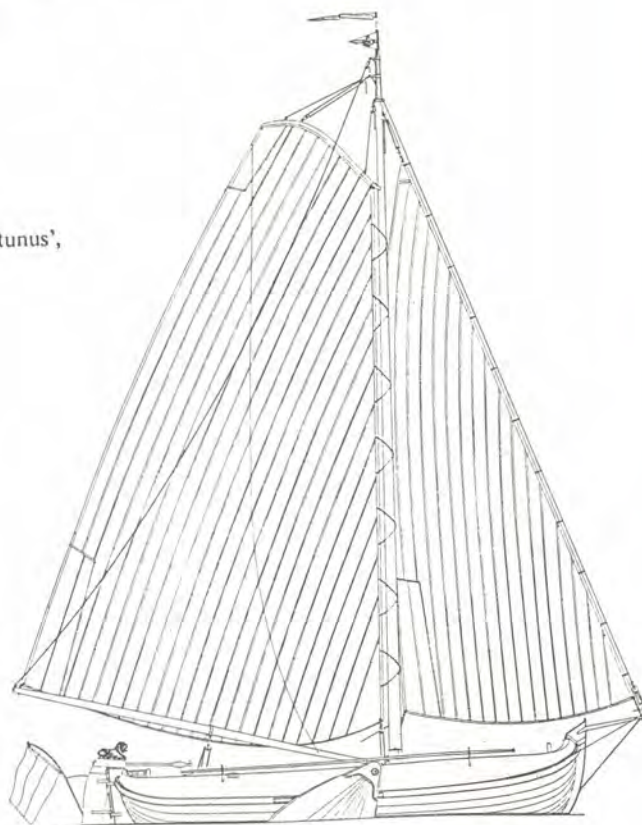

NAAM JACHT	ZEIL NR.	PLAQ.	LENGTE	MAT	BOUWJAAR	BOUWER
BOTTER						
T'Seepaard		89	10,00		1934	Kok Huizen
Taling	VB 76	720	10,33	H	1938	Kok Huizen
V N 79		888	13,31	H	1911	C de Wijn Texel
Verezam		50	15,00	H	1958	Bultjer & Zn Ditzum
Volle Maen		187	9,30		1937	Nieuwboer Spakenburg
Vrijheid	VB 14	80	10,50		1938	Kok Huizen
Vrouwe Cornelia		34	13,50		1896	Kok Huizen
Vrouwe Johanna		234	12,00		1887	Blokzijl
Vrouwe Johanna		1041	12,10		1903	Kok Huizen
Wibout		569	13,50		1908	Oost Harderwijk
Zwaluw		1085	13,60	H	1885	K Kater Monnickendam

BRABANTSE BOOT

Bolleke		1512	4,00	H	1960	

Enkhuizer Bol : zie BOL, Enkhuizer

Zeiltekening van het Friese jacht 'Neptunus',
grootzeil 32 m², fok 14 m²

NAAM JACHT	ZEIL NR.	PLAQ.	LENGTE	MAT	BOUWJAAR	BOUWER
FRIES JACHT						
Aeolus		1445	5,50	H	1900	
Argo	1 00	10	6,80	H	1895	E Holtrop vd Zee
Bestevaer		56	5,80	H	1908	Lantinga Ijlst
Bestevaer	RD38	31	5,45	H	1953	Lantinga Ijlst
Circe		1215	5,60	H	1980	P P Piersma Heeg
de Drie Gebroeders		482	5,00	H	1897	Paans Roodevaart
de Hinde		489	5,00		1966	Blom Hindeloopen
de Rode Leeuw	RD 82	75	5,40	H	1890	
Doede Pulsier		396		H		
Eark	RD 98	981	5,60	H	1975	P P Piersma Heeg
Eleonora		1416	6,00	H	1964	B de Jong Heeg
Frisia		9	6,40	H	1876	E Holtrop vd Zee
Froukje	RD 85	430	6,15	H	1900	Visser Paterswolde
Hiltje	RD 96	1065	6,05	H	1976	P P Piersma Heeg
Holland		417	5,95	H	1910	Lantinga Ijlst
Idse	RD93	772	6,60	S	1970	Joh Sasinga
Jansje Maria	RDB1	223	6,12	H	1941	Lantinga Ijlst
Jarwille		183	5,40	H	1919	Lantinga Ijlst
Joris	RE 95	744	5,16	H	1890	Lantinga Ijlst
Mearke		601	5,05	H	1967	Brandma Rohel
Mercurius	RC100	8	6,97	H	1868	E Holtrop vd Zee
Murkjen	RE 85	246	4,58	H	1902	Lantinga Ijlst
Neptunus		-	6,00	H	1919	Britswerd
Neptunus		26	6,80	H	1918	Auke V D Zee
Njord	RD104	11	5,40	H	1867	E Holtrop vd Zee
Oude Liefde	RD101	33	5,34	H	1880	Lantinga Ijlst
Poseidon	RD89	120	5,40	H	1909	Visser Paterswolde
Riemke Idskje		1426	5,80	H	1987	P P Piersma Heeg
Roeland		22	5,30	H		
Sylnocht	OC 63	49	6,20	H	1938	Lantinga Ijlst
Tsjibbe Gearts		-	5,60	H	1919	
Tsjits	418	418	4,80	H	1868	E Holtrop vd Zee
Waterprins		896	5,13	H	1975	P P Piersma Heeg
Willemijntje	RDB6	28	5,91	H	1920	Lantinga Ijlst
Wytske	RC51	58	7,05	H	1887	Croles Ijlst
GRUNDEL						
'D'Ouwe Gouwe	OC 81	350	7,50	S	1962	Kooijman en de Vries
'T Jofferke Hester	GD136	700	7,50	S	1967	K Loose Made Nb
873		-	6,65	S	1973	Kooijman en de Vries
Adriaen van Ostade		938	6,65		1974	Kooijman en de Vries
Aeolus		244	8,35	S	1961	B Westerdijk Ewoude
Anna		856	6,25		1974	Kooijman en de Vries
Annigje		1235	7,50	S	1963	Heinen Geertruidenbg