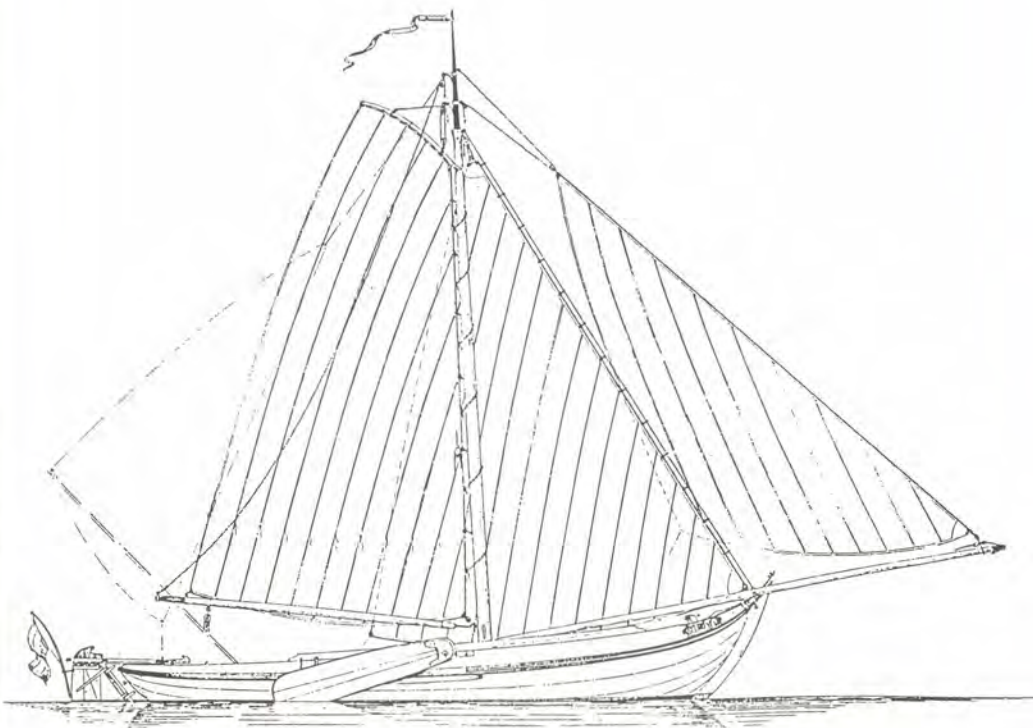

Zeiltekening van de botter 'Vrouwe Cornelia', grootzeil 39 m², fok 38.50 m², kluiver 23.50 m², bezaan 14 m²

NAAM JACHT	ZEIL NR.	PLAQ.	LENGTE	MAT	BOUWJAAR	BOUWER
BOL, Workummer						
de Ouwe Amel	317VC	1008	8,50	S	1976	Ald Been
Gijntje Marijntje	VC197	937	8,00	S	1974	Ald Been
Globulus	VC375	580	8,00	S	1965	de Hartigh
Johanna Louiza	VC193	753	8,00	S	1970	Ald Been
BOL, Wieringer						
Bolle Buis	322VC	1243	7,50	S	1976	Engelaer Ben Leeuwe
Eudia	VC 39	20	7,58	H	1901	Lastdrager Enkhuizen
BOTTER						
Afke-Tjeerdje	OC 37	1226	10,50	H	1954	Kok Huizen
Almere		313	14,50		1898	Kok Huizen
Botterik		668	12,50		1900	
Bruinvisch	VB25	117	10,90	H	1945	Kok Huizen
Bruiser	VB 2	353	11,95	H	1917	D Haas Monnickendam
Bu 130		422	12,70		1875	Schaap Huizen
Bu 22		527	11,00		1890	
Christoffel		726	12,65		1918	Kok Huizen
de Gouden Zalm	VC 53	230	8,10	S	1960	Grootes Buter
de Jonge Jaap		128	10,33	H	1940	Kok Huizen
de Kuil		434	12,16	H	1904	Kaat Hoorn
de Vrouwe Annemiebetje		485	14,50		1902	Urk
Duitendief Eb 68		401	13,50			
E B 43	VA 54	-	13,00	H	1913	Gebr Schaap Huizen
E B 44		1003	13,00	H	1850	
Eb 23		1111	13,40	H	1909	Schaap Huizen
Gans	VB 70	25	11,83	H	1890	
Gave der Natuur		180	13,00			
Geurtje		613	12,75			Dost Harderwijk
Goeree		55	14,00	H	1900	
Hk7		501	11,80			
Hoge Waard		107	12,00		1895	Kuykhoven
Hollantsche Leeuw	VA 7	393	13,50	H	1912	D Haas Monnickendam
Houtrib	VA 30	74	13,52	H	1914	Kok Huizen
Jan Abels	VC13	175	8,00	S	1952	van Wavesen de Lies
Jan Klaassen	VB 9	1071	10,68	H	1907	de Roos V/D Meyden
Kleine Beer	VC 46	131	9,20	H	1946	Kok Huizen
Krackert		323	10,50			
Lucie		1157	11,08	S	1939	de Ondernemer
Mk 58		614	13,50		1911	D Haas Monnickendam
Norremeer		457	13,55		1930	Schepman Kampen
Piaternella		388	12,85	H	1919	D Haas Monnickendam
Sapper van Sylt		478	13,75		1901	Schaap Huizen
Sehoun	VB29	-	11,80	H	1918	D Haas Monnickendam
Somalo	VA53	477	12,55	S	1965	E Kuperus